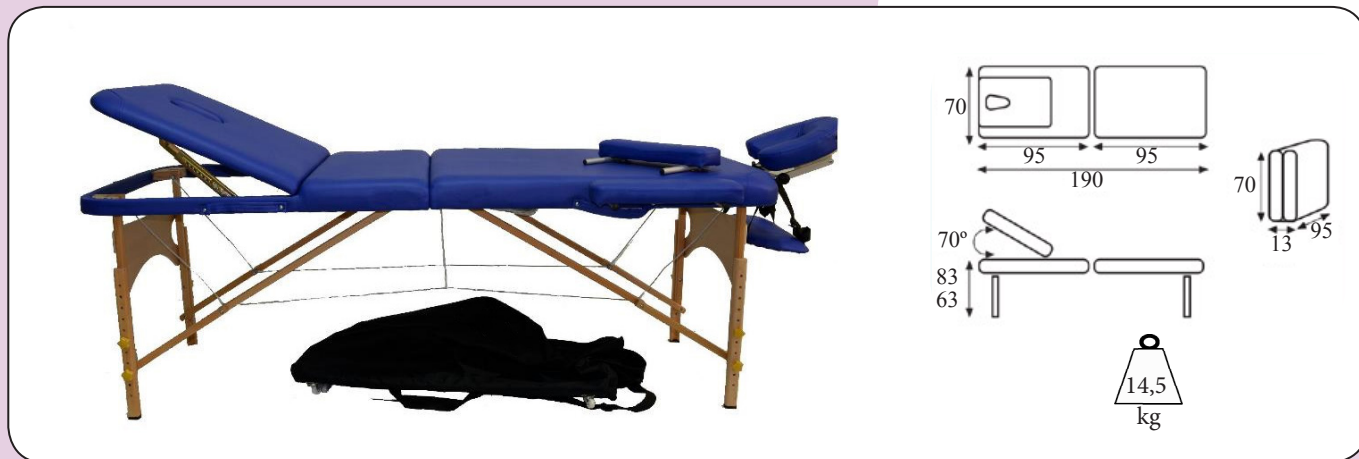

CAMILLA PLEGABLE MADERA HC

Camilla plegable madera

- Medidas: 190 cm x 70 cm.
- Altura regulable: 63 cm - 83 cm.
- Disponible en color azul.
- Tres años de garantía.

Incluye:

- Funda protectora con ruedas.
- Tapón facial.
- Adaptador cabezal articulado.
- Apoyabrazos delanteros y laterales.